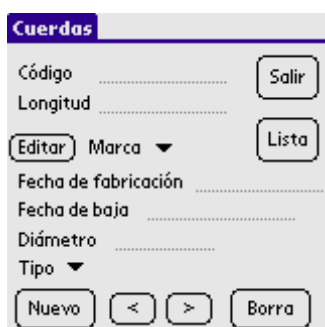

Es muy intuitivo y

sencillo, pudiéndose modificar por mi parte, para personalizarlo de acorde con el grupo o necesidades de éste. Otro uso más para tu palm, de licencia gratuita.

Por ahora, funciona con cuatro bases de datos (cuerdas, mosquetones, topo y varios).

También se pueden añadir más bases de datos si se solicita poniéndose en contacto conmigo a través de gespriego@ctv.es