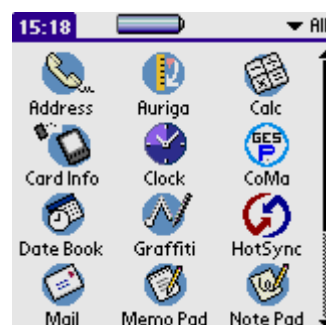

Control de Material -CoMa -

Esta aplicación ha sido desarrollada para el control del material colectivo de espeleología en dispositivos con sistema operativo Palm, para el GES de Priego.

Es muy intuitivo y

sencillo, pudiéndose modificar por mi parte, para personalizarlo de acorde con el grupo o necesidades de éste. Otro uso más para tu palm, de licencia gratuita.

Por ahora, funciona con cuatro bases de datos (cuerdas, mosquetones, topo y varios).